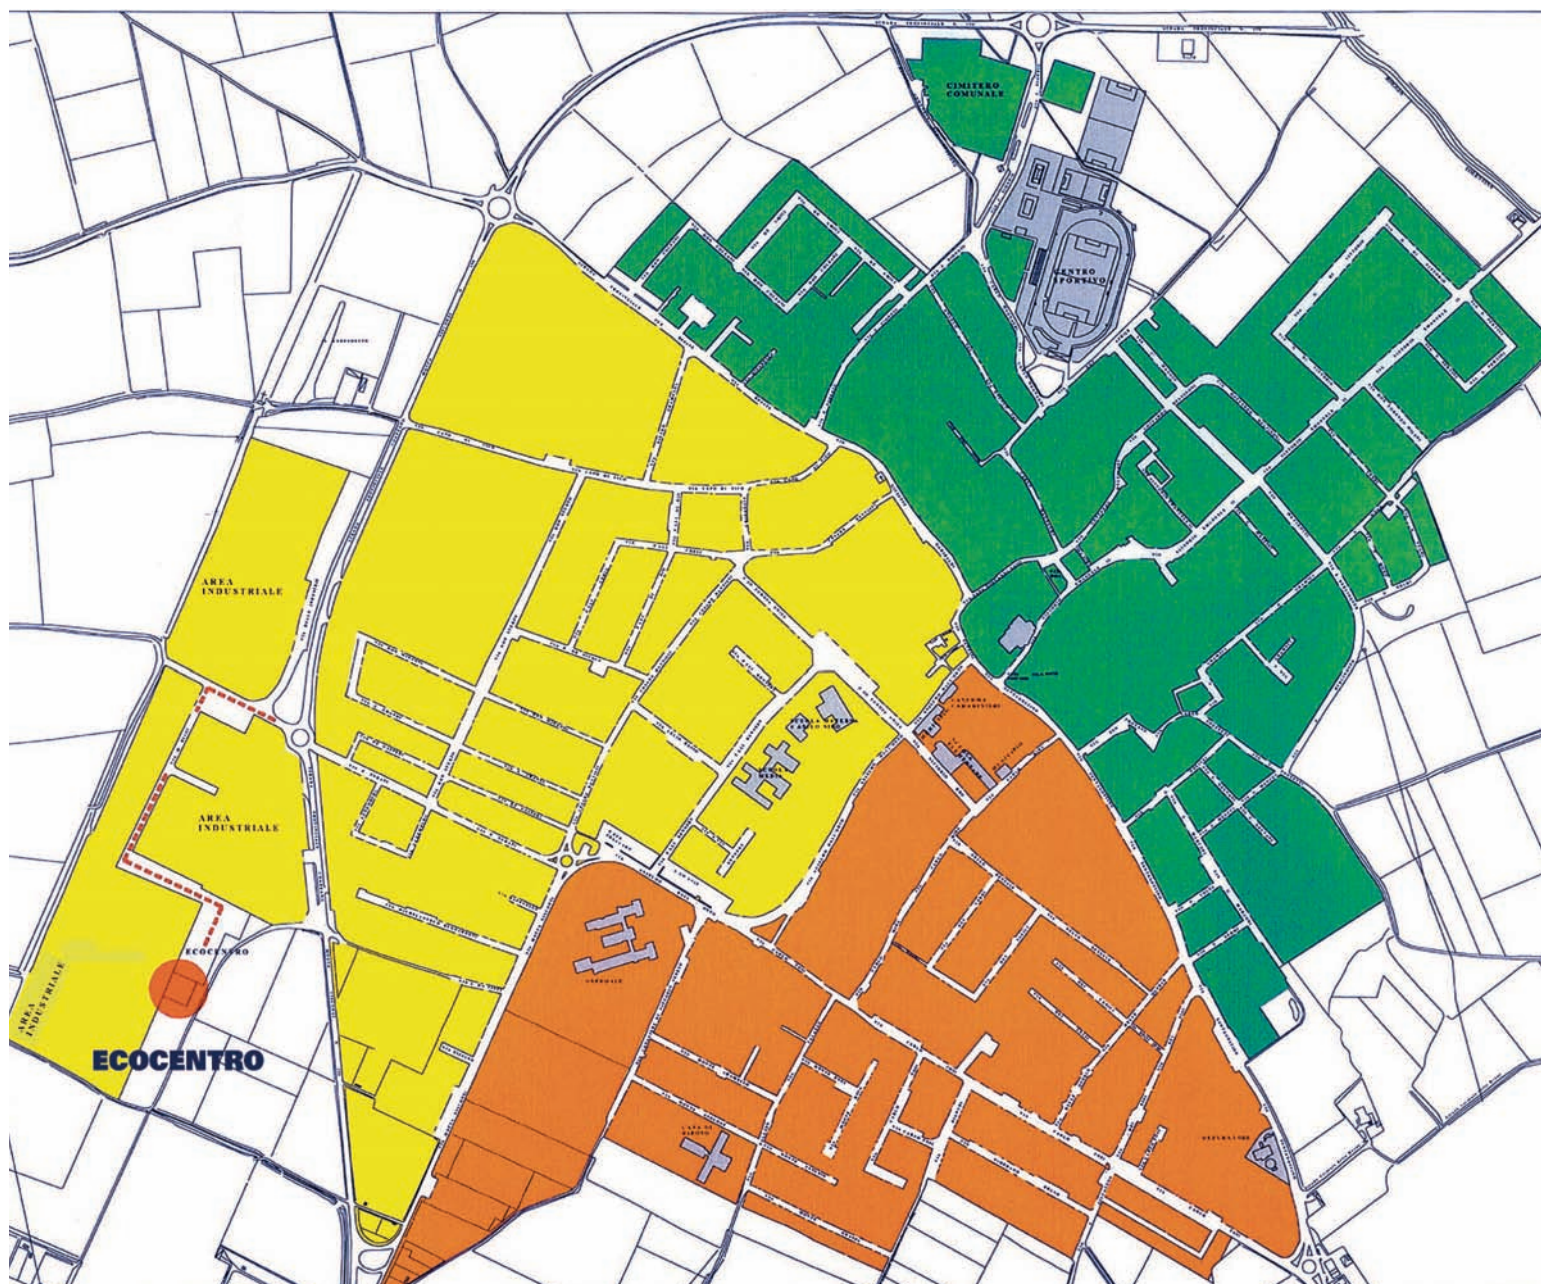

**Comune di Casorate Primo**  
**Provincia di Pavia**

**ECOCENTRO**

# ECOCENTRO

Casorate Primo - Via Biagi ( Zona Industriale)

*Orari di apertura:*

Lunedì e mercoledì: dalle **13.00** alle **16.00**

Sabato: dalle **10.00** alle **12.00** e dalle **13.00** alle **16.00**

## Zone di raccolta dei rifiuti ingombranti (porta a porta) - Elenco delle Vie

#### Zona Arancione

Via C. Mira  
Via Rho  
Via Monte Pasubio  
Via Cavalieri di Vittorio  
Veneto  
Via Adamello  
Via Monte Asolone  
Via Monte Rosa  
Via Bianchi  
Via Monte Grappa  
Via Palazzo  
Via G. Bruno  
Via delle Betulle  
Via dei Cedri  
Via dei Salici  
Via dei Larici  
Via dei Gelsi  
Via delle Querce  
Via dei Pini  
Via C. Tosi  
Via degli Olmi  
Via Piccaluga  
P.zza Contardi  
Via A. dall'Orto (dispari)  
Via Santagostino (pari)  
Via Motta Visconti (dispari)